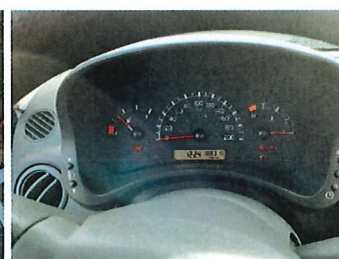

DOKUMENTACJA FOTOGRAFICZNA

do wyceny nr: 0001/04/2024

z dnia: 05.04.2024 r.

DANE IDENTYFIKACYJNE POJAZDU

[O]IV-2024

Marka: FIAT

Model pojazdu: Panda 1.1 MR`03 E4

Wersja: Fresh

Nr rejestracyjny: OB54398

Rok prod.: 2009

Rodzaj pojazdu: Samochód osobowy

9

12

1

10_2

10_1

6

7

4

3

10

2

9_1